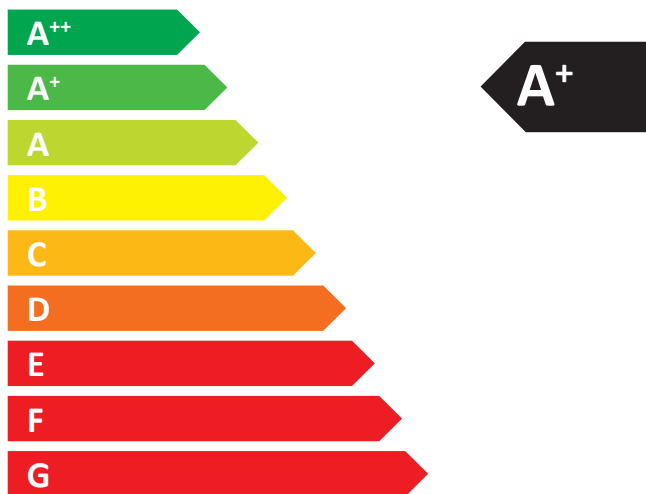

ENERG
енергия · ενέργεια

BEF HOME BeF Therm 7 Passive

7,4
kW

ENERGIA · ЕНЕРГИЯ · ΕΝΕΡΓΕΙΑ · ENERGIJA · ENERGY · ENERGIE · ENERGI

2015/1186